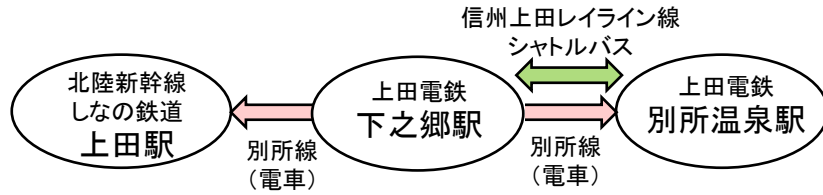

# 信州上田レイライン線 時刻表

運行日: 4月1日から11月30日までの毎日  
 運賃: 1回200円 / 1日券500円 (小人250円)  
 ◆別所線上田駅⇄下之郷駅は別途運賃が発生します

上田電鉄別所線 (電車)		信州上田レイライン線・シャトルバス / 下之郷駅⇒別所温泉駅						
上田駅 発	下之郷駅 着	乗 り 継 ぎ	下之郷駅 発 ... 無言館 ... 前山寺 ... 龍光院 ... 中禅寺 ... 別所温泉 着					
8:43	8:58		9:00	9:11	9:12	9:16	9:18	9:28
10:13	10:28		10:35	10:46	10:47	10:51	10:53	11:03
12:10	12:25		12:30	12:41	12:42	12:46	12:48	12:58
14:10	14:25		14:30	14:41	14:42	14:46	14:48	14:58
16:06	16:21		16:25	16:36	16:37	16:41	16:43	16:53